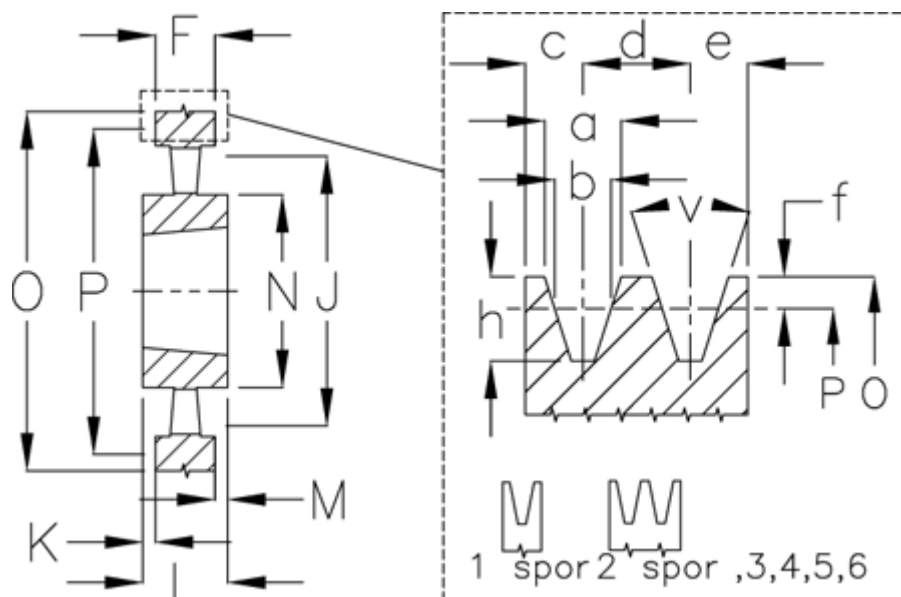

Varenummer: 604112053003
 Beskrivelse: Kileremsskive SPC 530/3 TL3535

Mål

a	= 22.0	F	= 85	O	= 539.6
Antal spor	= 3	For bøsning	= 3535	P	= 530
b	= 19.0	h	= 23.8	Type	= SPC
Bøsning ø max.	= 90	J	= 474	v	= 38 grader
c	= 17.0	K	= 2		
d	= 25.5	L	= 89		
e	= 17.0	m	= 2.0		
f	= 4.8	N	= 175		